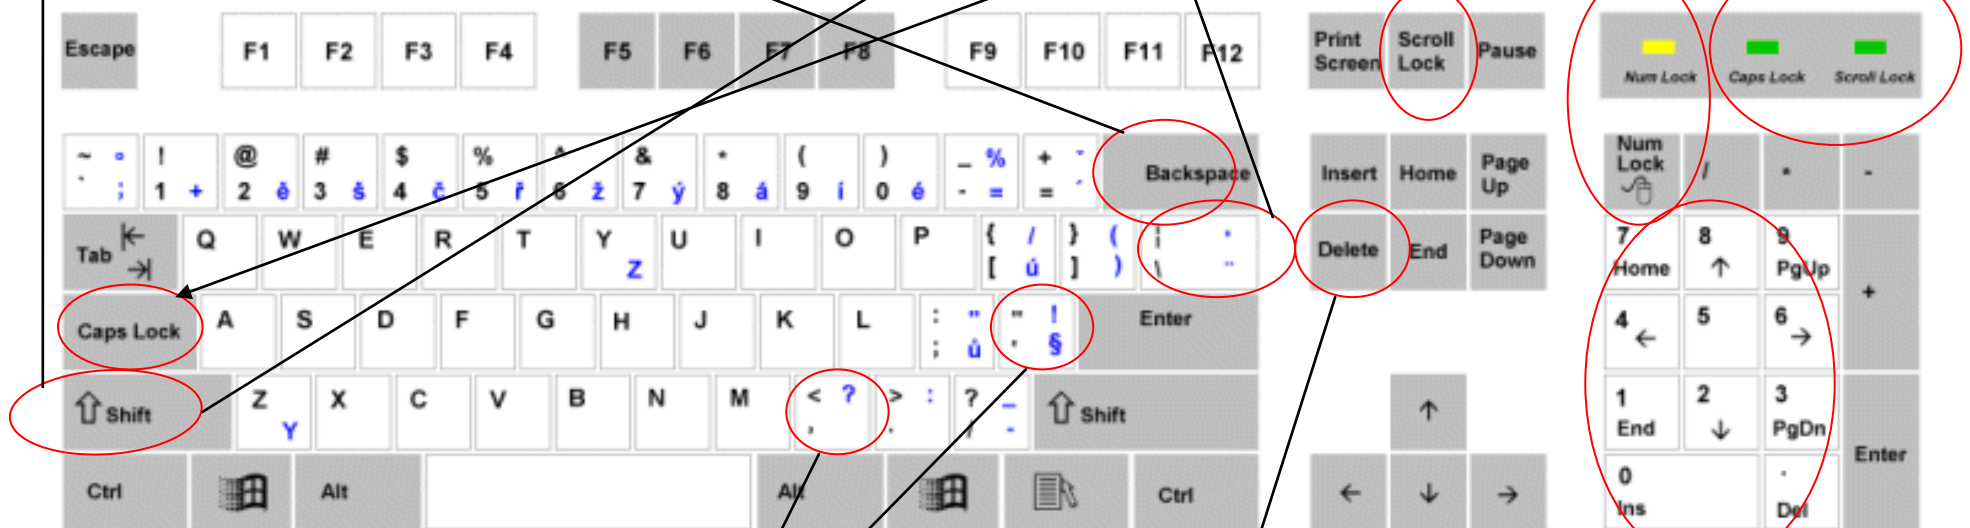

# Co potřebuješ k moodle ní

když chceš velké písmeno, zmáčkni **Shift** a písmeno najednou

chceš smazat konec textu – zmáčkni **Backspace**

APOSTROF - zmáčkni **Shift** a klávesu apostrof najednou

musí svítit, pokud ne, zapni **Num Lock**

nesmí svítit, pokud ano, vypni **Caps Lock** a **Scroll Lock**

vykřičník, otazník - zmáčkni **Shift** a klávesu

chceš smazat text – označ kurzorem a zmáčkni **Delete**

čísla jsou tady